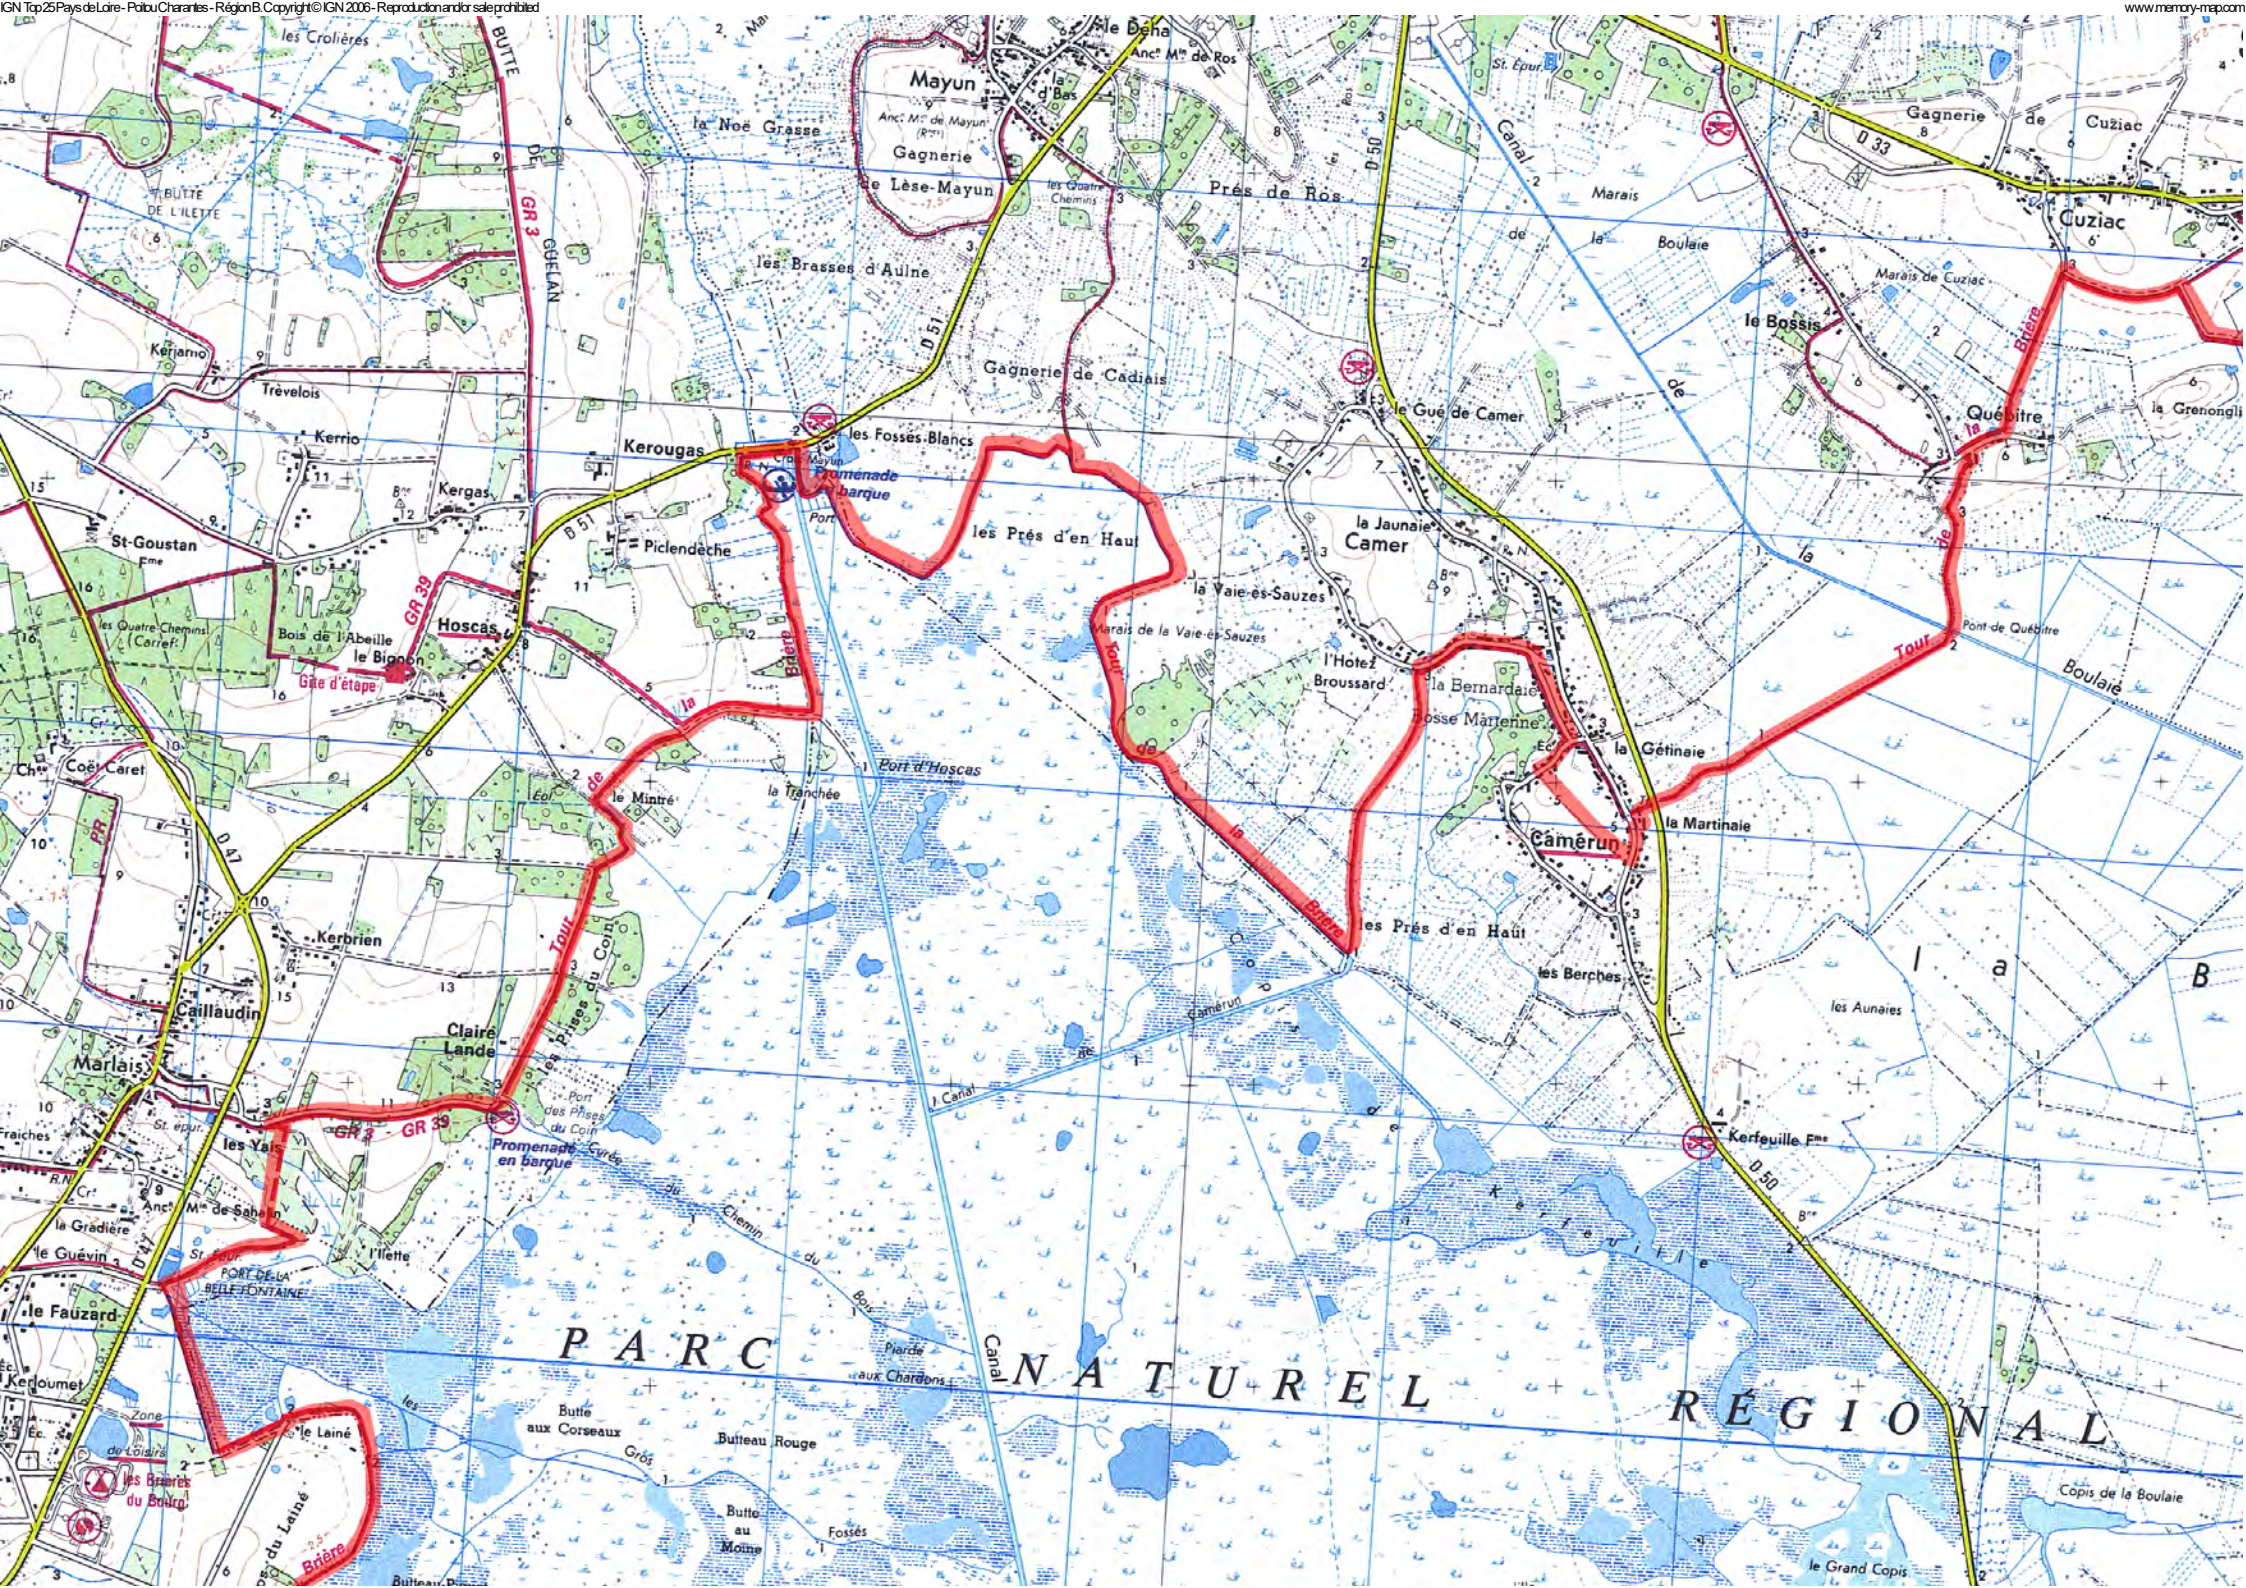

le Pingrin
Kerjano
le Pélo
le Clos d'Orange
le Parc Neuf
la Pierre Fendüe
la Butte
le Trésor
de
Butte au Lièvre
Parde de la Butte des
de
Curée
Nézil
de
Bréca
le Grand Butteau
Butte aux Caux
de
le Peru des Oies
Butte des Morts
de
la Grande
Butte
de
Boise du Marais
de
la Bondre
de
le Piatin
Butte du Piatin
Butte à Bézier
de
la Chaussée Neuve
Table d'Orientation
Pile
de
la Basse Brière
la Ville au Gal
la Ville Savary
le Guiziot
la Chaussée Friton
la Npe
le Ballo
le Gros-Chêne
les Bois
Baluvron
le Penelo
le Brunet
le Nozay
Broussely
le Penelo
le Crutier
le Rosconan
Rosconan
Fontenay
le Nouée
les Mortiers
Tréhe
le Billot
Maïrais
de
Ganne
la Ville Savary
le Gros-Chêne
les Bois
Baluvron
le Penelo
le Brunet
le Nozay
Broussely
le Penelo
le Crutier
le Rosconan
Rosconan
Fontenay
le Nouée
les Mortiers
Tréhe
le Billot
Maïrais
de
Ganne
la Ville Savary
le Gros-Chêne
les Bois
Baluvron

L A G R A

PARC NATUREL RÉGIONAL