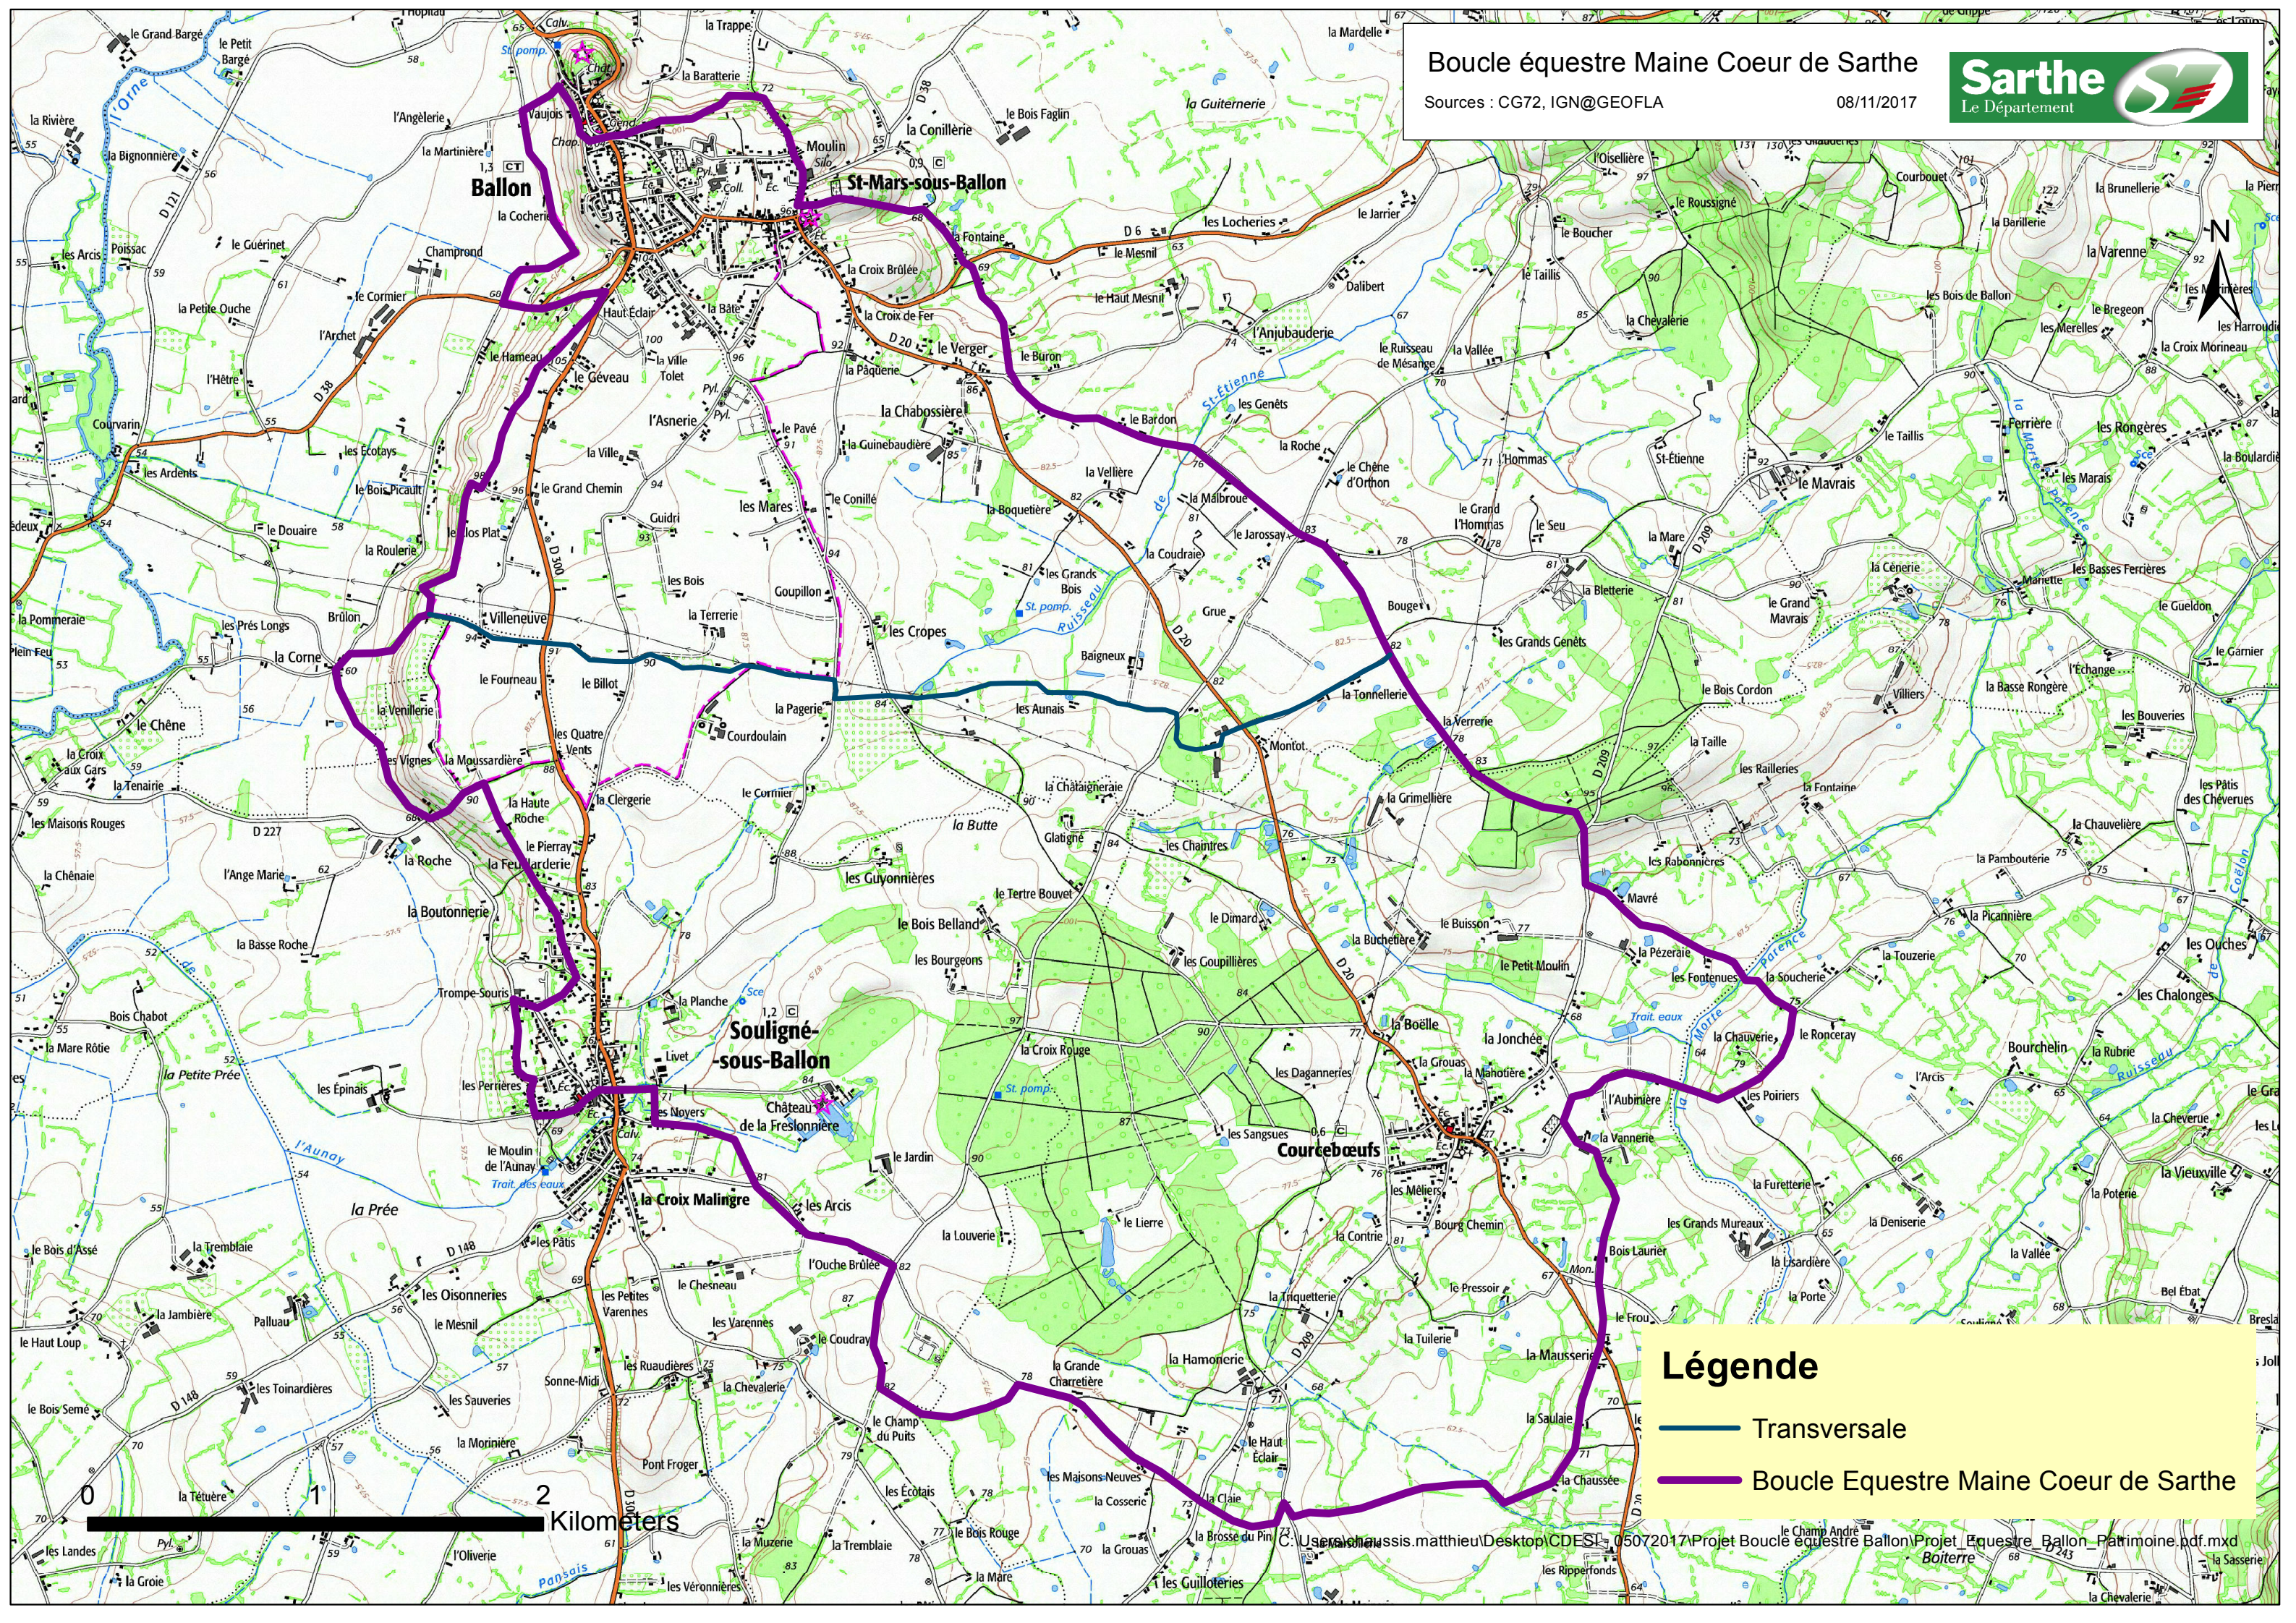

Boucle équestre Maine Coeur de Sarthe

Sources : CG72, IGN@GEOFLA

08/11/2017

Légende

-  Transversale
-  Boucle Equestre Maine Coeur de Sarthe