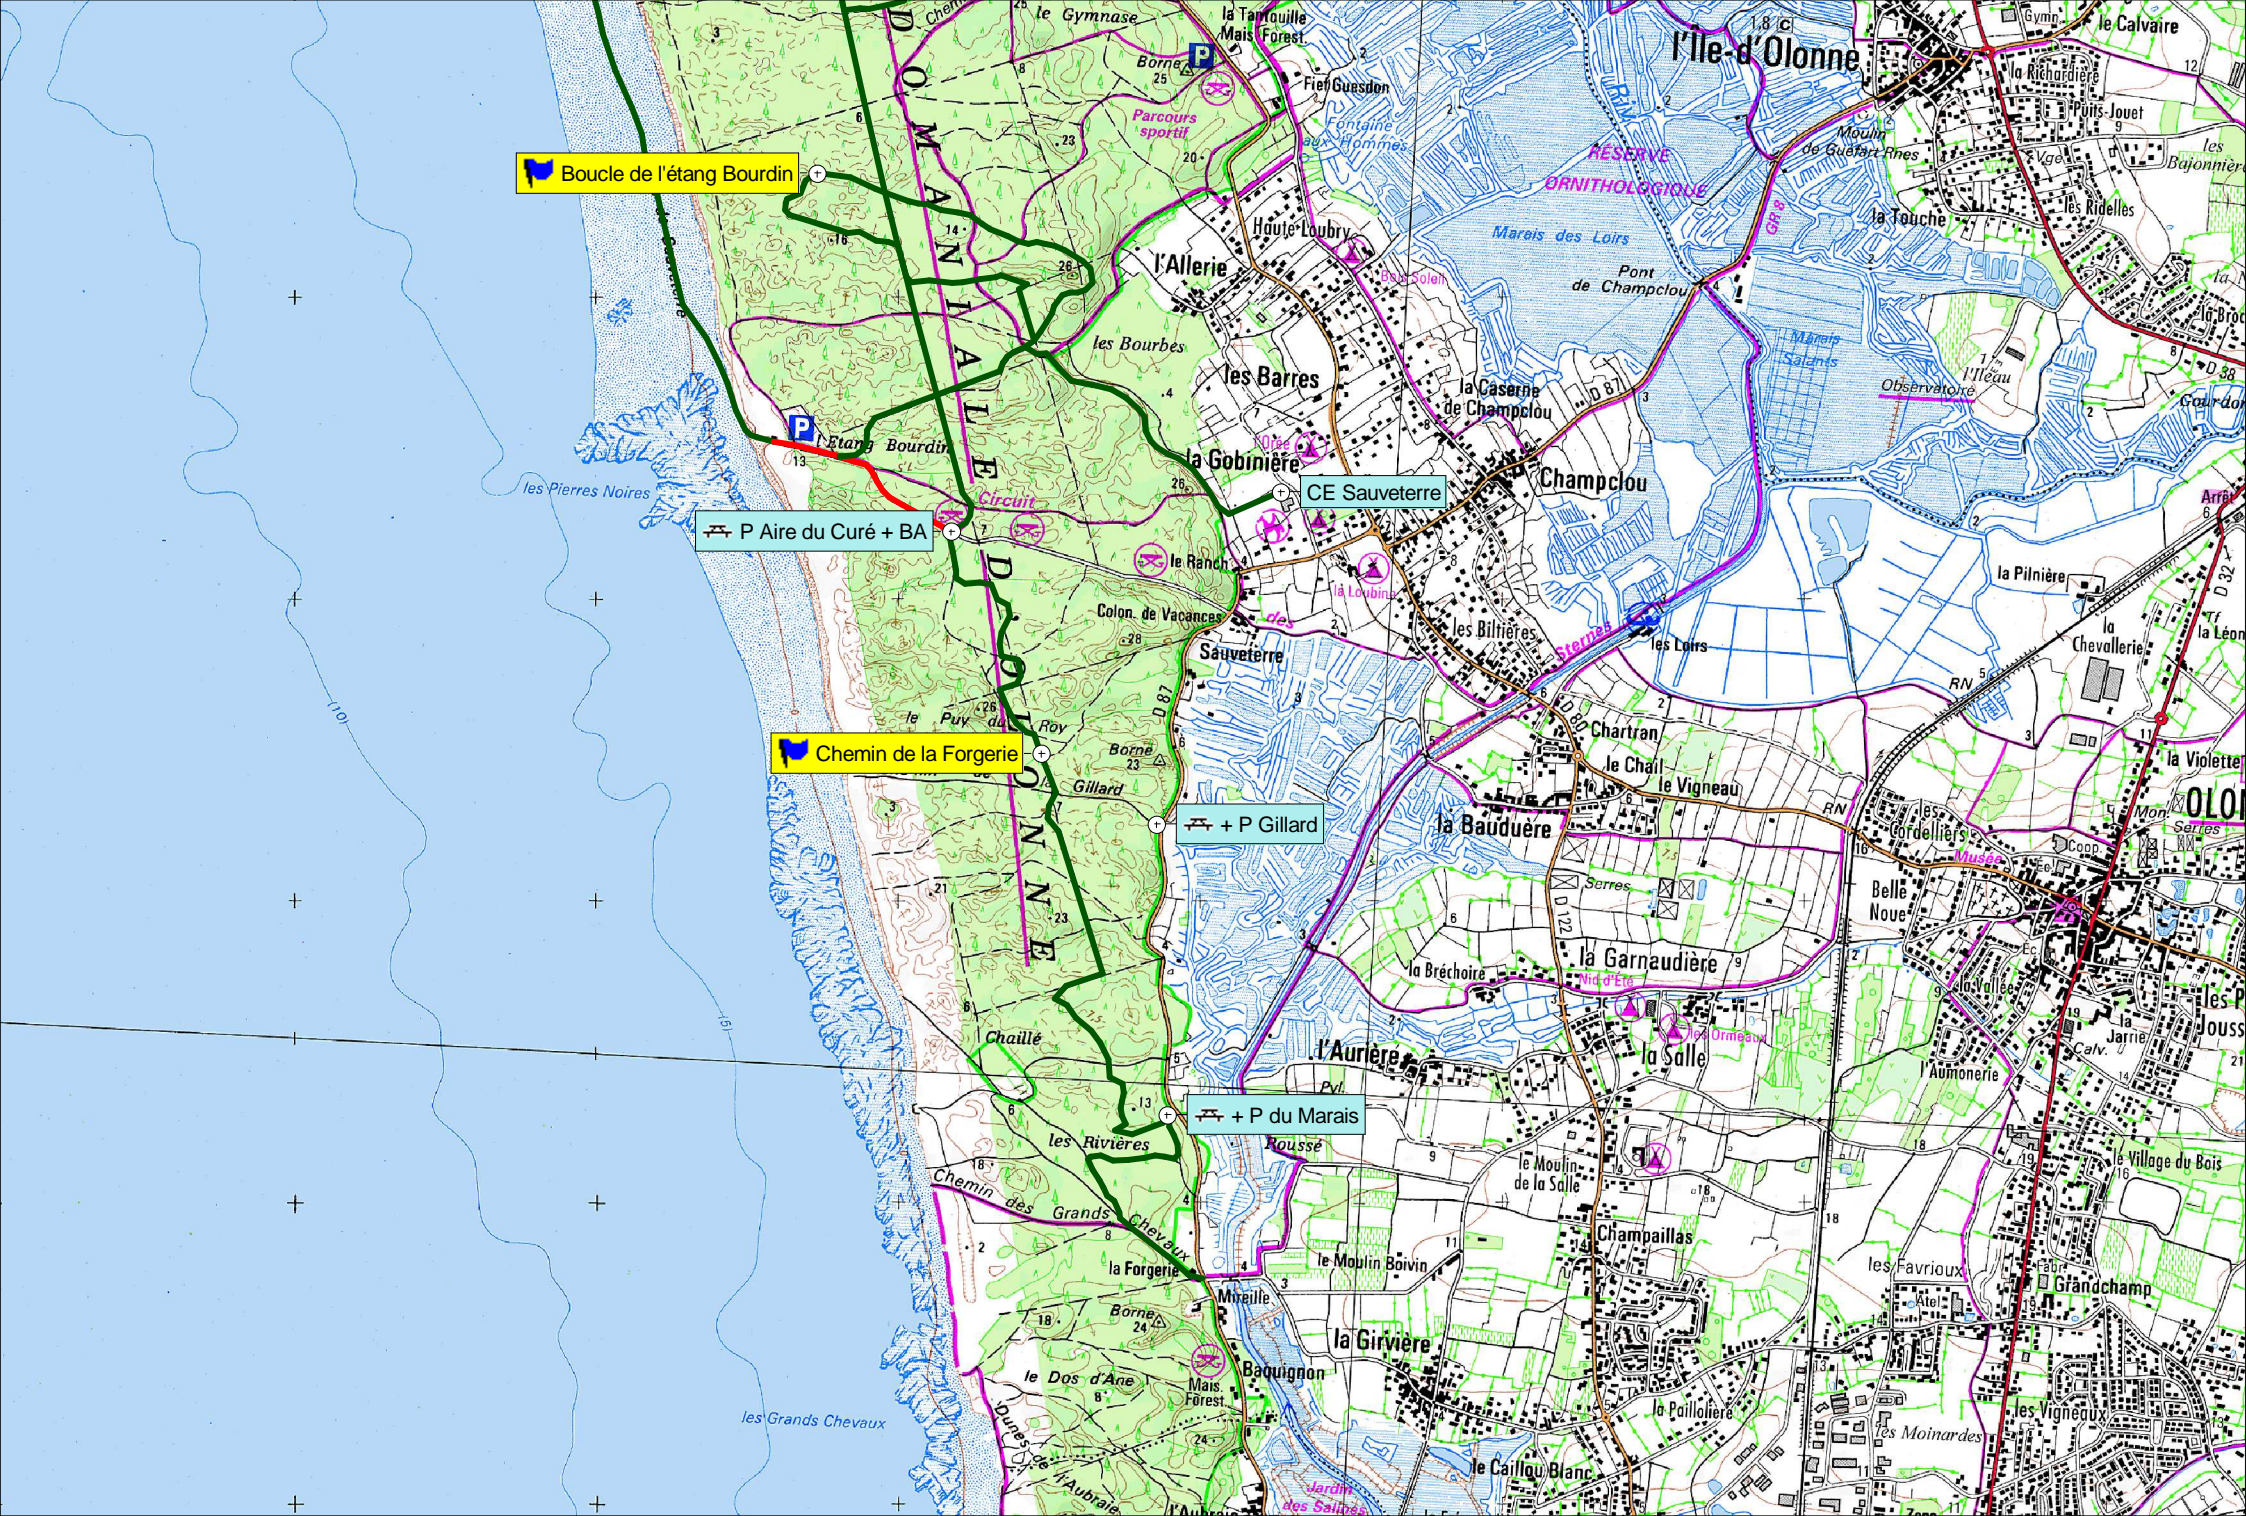

Chemin les granges

Ste Emilienne + Barres

Vers circuit N°60

Boucle les conches brûlées

Boucle de l'étang Bourdin

 Boucle de l'étang Bourdin

 P Aire du Curé + BA

 Chemin de la Forgerie